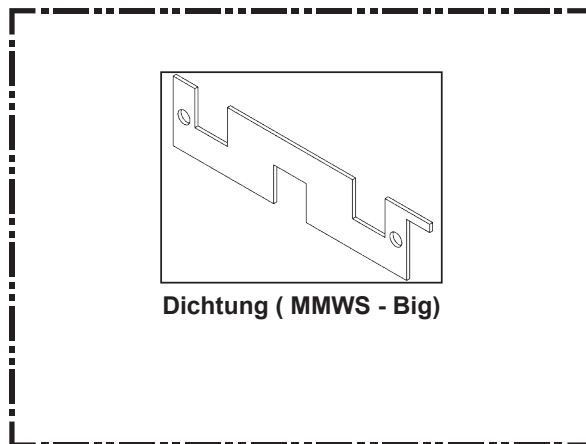

**4x Unterlegscheiben
DIN 125A M6 BZP**

**4x Kunstdübel
8X40**

Dichtung (MMWS - Big)