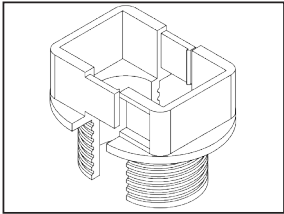

04.11.20

**Schukostecker
(schwarz)**

**Pflegeputztuch und
Kunststoffreiniger**

Imbusschlüssel SW3

Imbusschlüssel SW4

**Kabelverschraubung
teilb. Mutter GMT**

**2x Kabelverschraubung teilbar
mit Gegenmutter**

2x Dichtung Di20

2x Kabelülle QT6

Kabelülle Blind QT6

4x MMWS - Winkel

4x MMWS - Nutenstein

**4x Senkkopfschraube
M6X12**

**4x Schraube
DIN 7981 C4,8X45**

**4x Unterlegscheiben
DIN 125A M6 BZP**

**4x Kunstdübel
8X40**

Dichtung (MMWS – Slim)

Dichtung (MMWS - Big)