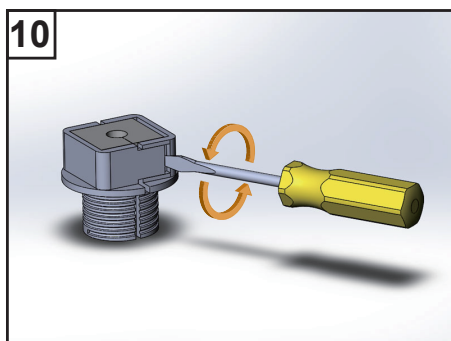

04.11.20

**Schukostecker
(schwarz)**

**Pflegeputztuch und
Kunststoffreiniger**

Imbusschlüssel SW3

Imbusschlüssel SW4

**Kabelverschraubung
teilb. Mutter GMT**

**2x Kabelverschraubung teilbar
mit Gegenmutter**

2x Dichtung Di20

2x Kabelülle QT6

Kabelülle Blind QT6

4x MMWS - Winkel

4x MMWS - Nutenstein

**4x Senkkopfschraube
M6X12**

**4x Schraube
DIN 7981 C4,8X45**

**4x Unterlegscheiben
DIN 125A M6 BZP**