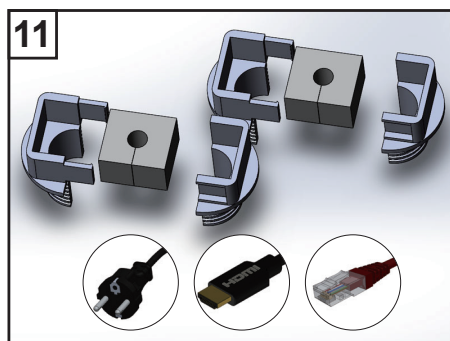

04.11.20

**Schukostecker
(schwarz)**

**Pflegeputztuch und
Kunststoffreiniger**

Imbusschlüssel SW3

Imbusschlüssel SW4

**Kabelverschraubung
teilb. Mutter GMT**

**2x Kabelverschraubung teilbar
mit Gegenmutter**

2x Dichtung Di20

2x Kabelülle QT6

Kabelülle Blind QT6

4x MMWS - Winkel

4x MMWS - Nutenstein

**4x Senkkopfschraube
M6X12**

**4x Schraube
DIN 7981 C4,8X45**

**4x Unterlegscheiben
DIN 125A M6 BZP**

**4x Kunstdübel
8X40**

Dichtung (MMWS – Slim)

Dichtung (MMWS - Big)