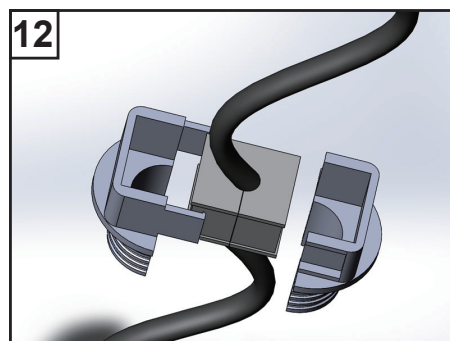

04.11.20

**Schukostecker
(schwarz)**

**Pflegeputztuch und
Kunststoffreiniger**

Imbusschlüssel SW3

Imbusschlüssel SW4

**Kabelverschraubung
teilb. Mutter GMT**

**2x Kabelverschraubung teilbar
mit Gegenmutter**

2x Dichtung Di20

2x Kabelülle QT6

Kabelülle Blind QT6

4x MMWS - Winkel

4x MMWS - Nutenstein

**4x Senkkopfschraube
M6X12**

**4x Schraube
DIN 7981 C4,8X45**

**4x Unterlegscheiben
DIN 125A M6 BZP**