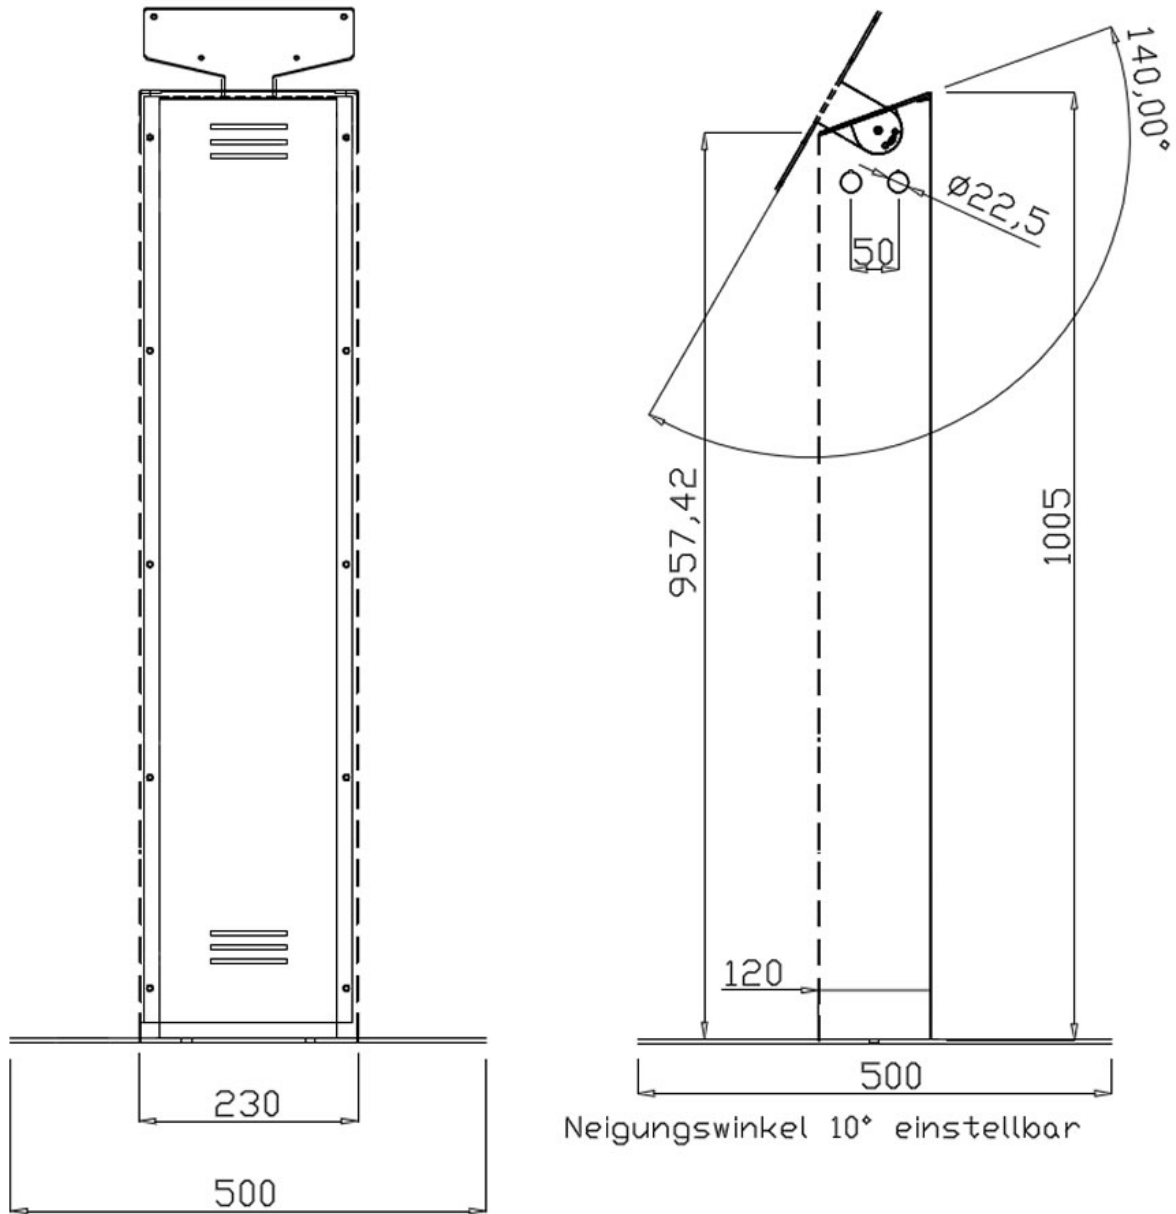

Kiosksystem Info Pult DWS24WM 24 Zoll Touch

PC Eigenschaften

Prozessor: Intel Core i5 9500T 2.2 GHz
RAM: 8 GB (2666 MHz DDR4)
Festplatte: 250 GB - SSD M.2
Integrierte-Grafik: Intel HD Graphics 630 (1100MHz)
Betriebssystem: Windows 10 Pro
HDD-Schnittstellen: 1x S-ATA 6GB/s,
1x M.2 type 2280
Schnittstelle:
Rechts: Cardreader, 2x USB 3.1 Gen1
Unten: Microphone, Headphone, 3x USB 3.1 Gen1,
1x USB 3.1 Gen1 type-C, HDMI, Display Port, RJ-45, DC-in

Bildschirm Eigenschaften

Helligkeit: 250 cd/m²
Display-Typ: 10-point Multitouch kapazitiv
Auflösung: 1920x1080
Reaktionszeit: 8ms
Bildschirmdiagonale: 60.5cm (23.8")
Einsatz im Hoch- und Querformat möglich

Kiosksystem Info Pult DWS24WM 24 Zoll Touch

Technische Zeichnung

Die Halterung ist neigbar und der Bildschirm ist im Hoch- und Querformat einsetzbar.

Änderungen und Irrtümer vorbehalten

Multimedia-Display