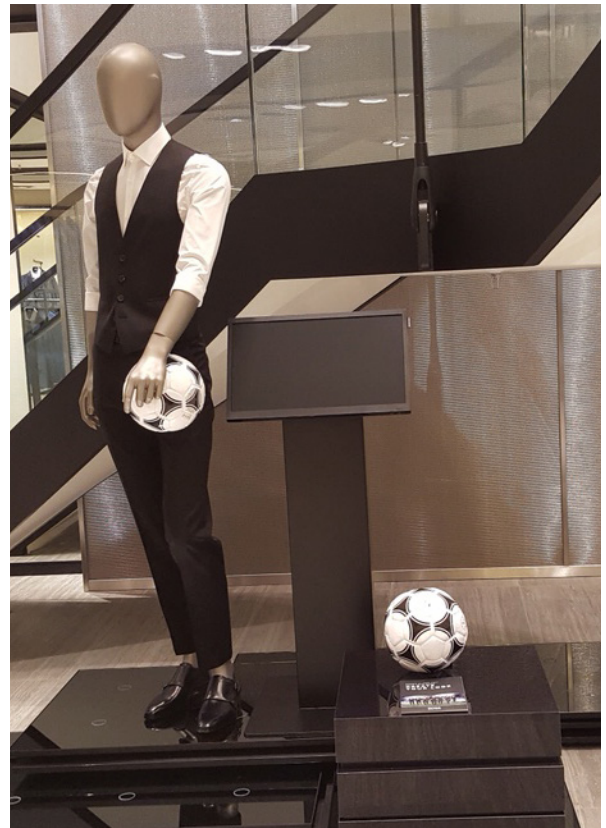

Kiosksystem Info Pult DWS24WM 24 Zoll Touch

Design

Das Kiosksystem DWS24WM hat ein schickes Design, welches zu jeder Veranstaltung/Einrichtung passt. Egal, ob in einem Geschäft oder in einer Eingangshalle. Der starke All-In One PC, welcher im Monitor integriert ist, sorgt für die optimal laufende Software von dem Kiosksystem. Das Kiosksystem hat die perfekte Höhe für die optimale Bedienung. Es ist auch möglich auf Wunsch ein individuelles Logo auf dem Kiosksystem aufzubringen. Die Halterung ist neigbar in mehreren Stufen. Durch den eingebauten WLAN-Empfänger kann das Gerät problemlos in das vorhandene Netzwerk eingebunden werden. Durch die 3,5mm Klinkenbuchse ist es möglich, dass Sie neben den Lautsprechern auch Kopfhörer einsetzen.

Standorte

Das Kiosksystem eignet sich für viele verschiedene Standorte. Durch die Flexibilität können Sie den Standfuß für verschiedene Szenarien sowie Standorte benutzen. Egal, ob bei Ihrem Bäcker des Vertrauens oder Eingangshallen, Messen, Flughäfen, Museen, Apotheken oder in einem Geschäft. Durch die Bodenverschraubung kann das Kiosksystem auch unaufbesichtigt gelassen werden.

Kiosksystem Info Pult DWS24WM 24 Zoll Touch

Technische Zeichnung

Die Halterung ist neigbar und der Bildschirm ist im Hoch- und Querformat einsetzbar.

Änderungen und Irrtümer vorbehalten

Multimedia-Display