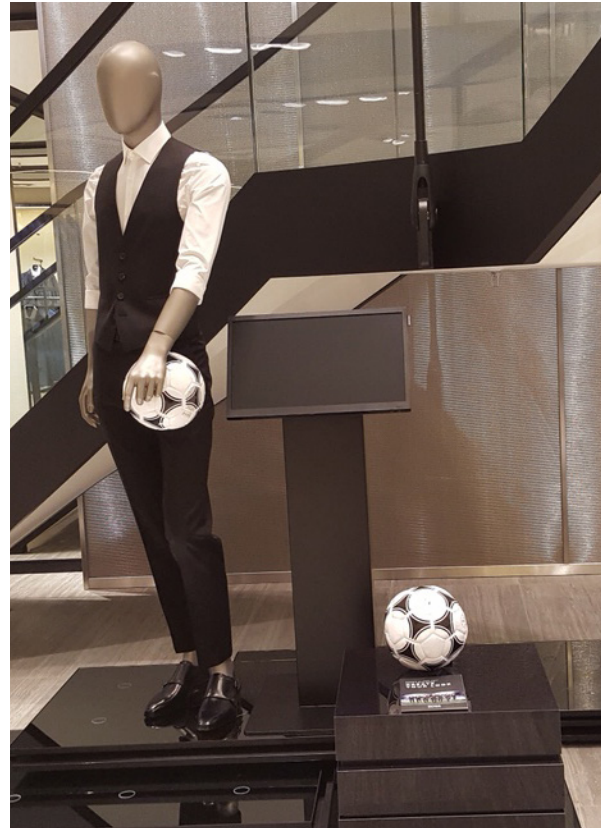

Kiosksystem Info Pult DWS32 32 Zoll Touch

Design

Das Kiosksystem DWS32 hat ein schickes Design, welches zu jeder Veranstaltung/Einrichtung passt. Egal, ob in einem Geschäft oder in einer Eingangshalle. Der starke PC, welcher im Gehäuse integriert ist, sorgt für die optimal laufende Software von dem Kiosksystem. Das Kiosksystem hat die perfekte Höhe für die optimale Bedienung. Es ist auch möglich auf Wunsch ein individuelles Logo auf dem Kiosksystem aufzubringen. Die Halterung ist neigbar in mehreren Stufen. Am Stelengehäuse sind zwei leistungsstarke USB 3.0 Schnittstellen verbaut. Wahlweise kann eine USB-Schnittstelle durch eine WLAN Antenne oder eine 3,5mm Klinkenbuchse ausgetauscht werden. Durch die 3,5mm Klinkenbuchse wäre es möglich, dass Sie auch Kopfhörer einsetzen können.

Standorte

Das Kiosksystem eignet sich für viele verschiedene Standorte. Durch die Flexibilität können Sie den Standfuß für verschiedene Szenarien sowie Standorte benutzen. Egal, ob bei Ihrem Bäcker des Vertrauens oder Eingangshallen, Messen, Flughäfen, Museen, Apotheken oder in einem Geschäft. Durch die Bodenverschraubung kann das Kiosksystem auch unaufbesichtigt gelassen werden.