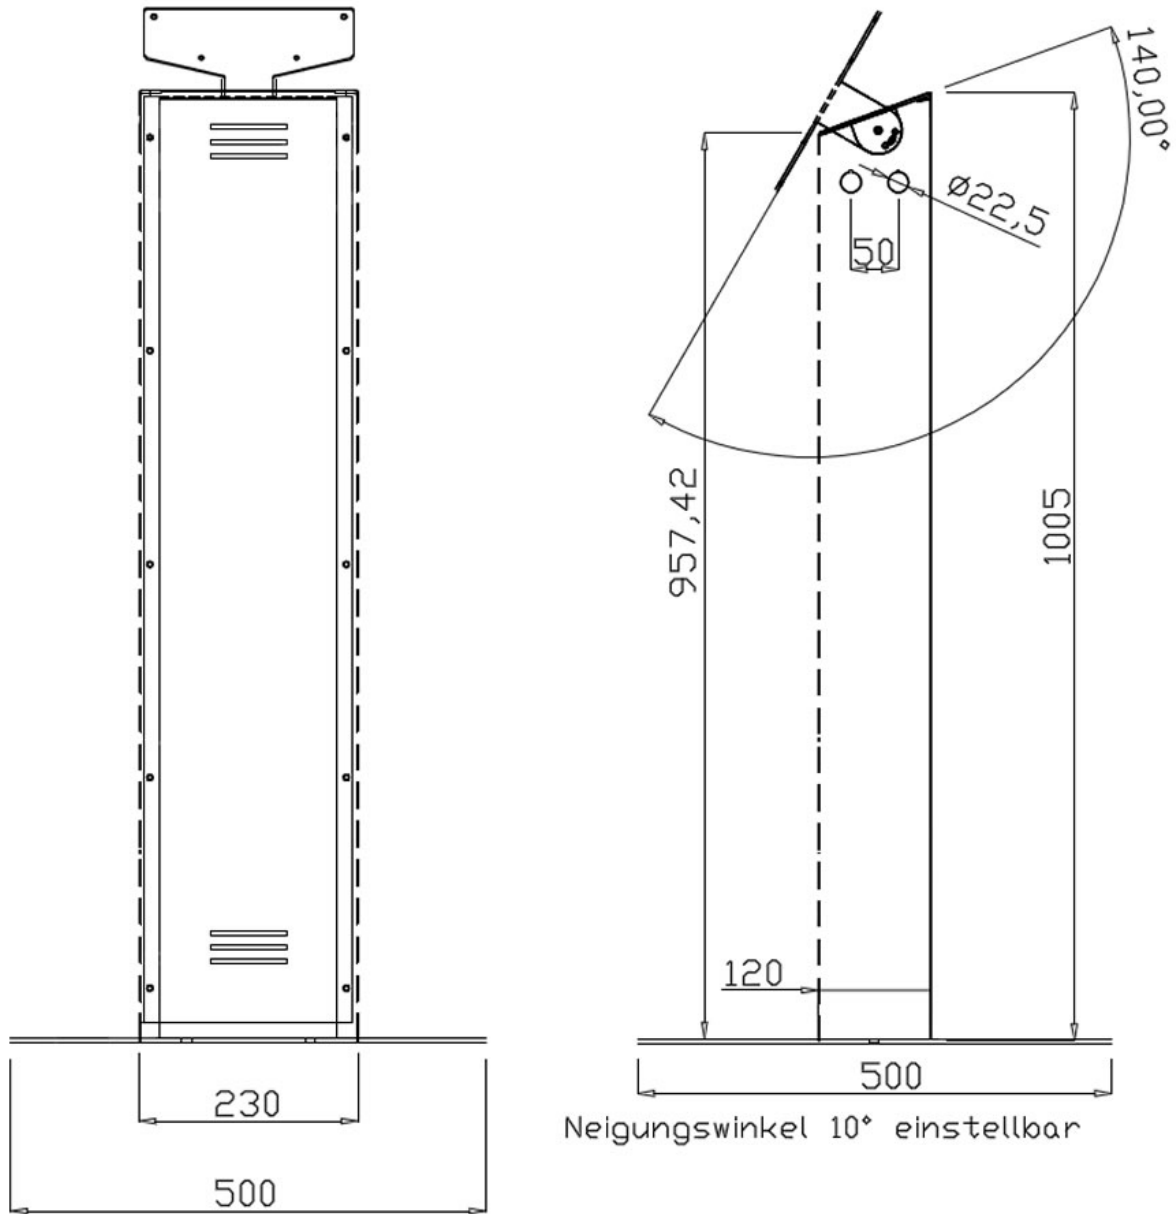

Kiosksystem Info Pult DWS32 32 Zoll Touch

Technische Zeichnung

Die Halterung ist neigbar und der Bildschirm ist im Querformat einsetzbar.

Änderungen und Irrtümer vorbehalten

Multimedia-Display

Geschäftsführer: Helmut Schulz
Nordstraße 4
30900 Wedemark
es gelten unsere AGB's unter www.mm-display.de

Tel.: 00495130 5849830 / Fax.: 00495130 584093
mail: info@mm-display.de
Internet: <http://www.mm-display.de>
HRB Nr. 206627